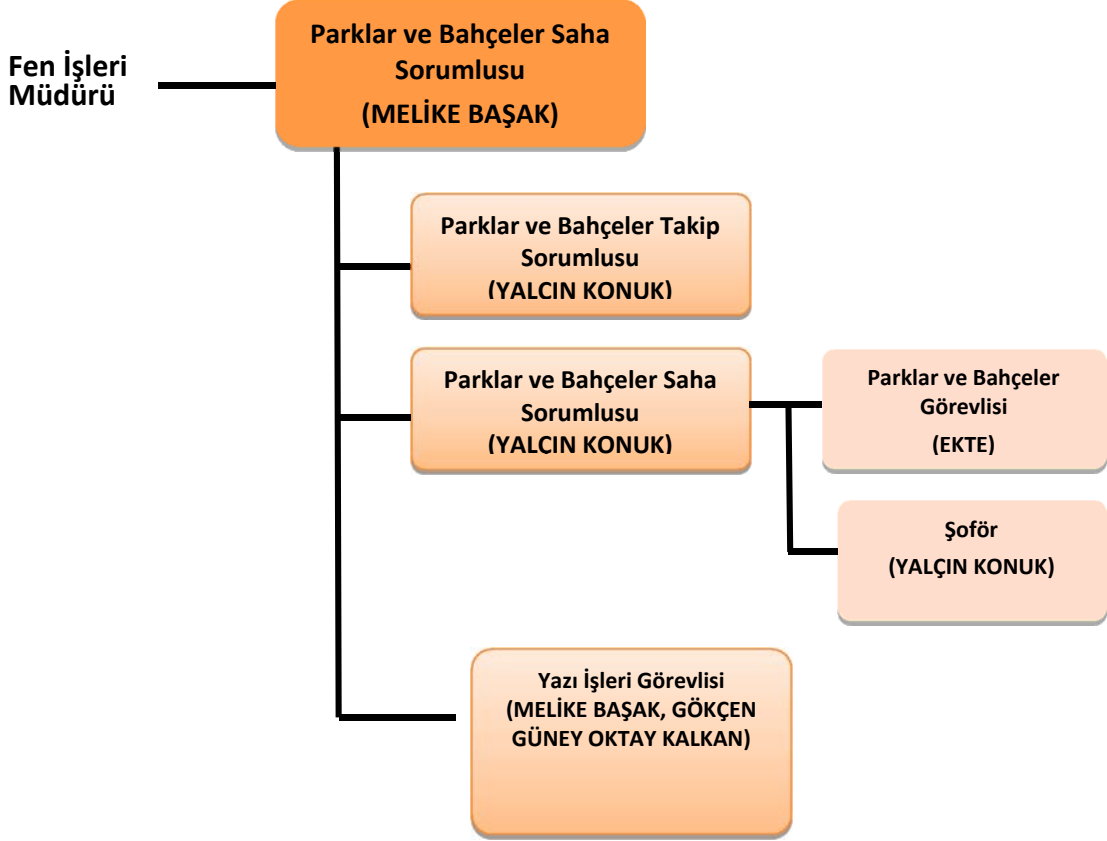

PARKLAR VE BAHÇELER BİRİMİ (FEN İŞLERİ MÜDÜRLÜĞÜ)