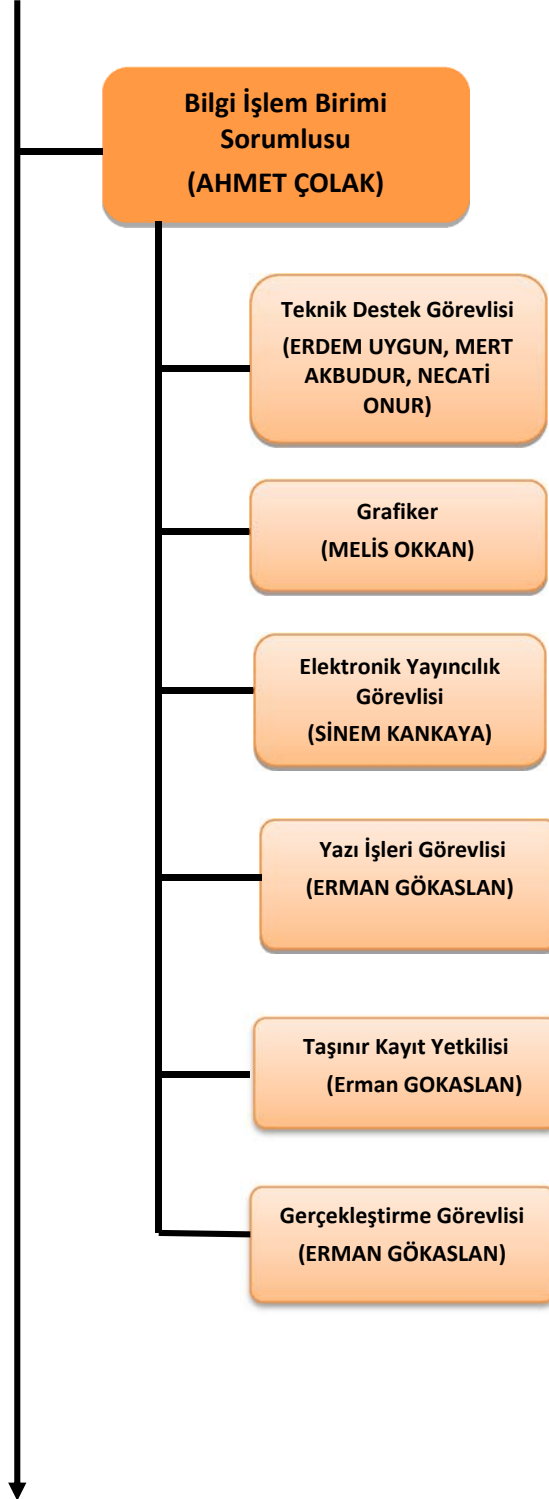

BASIN, YAYIN VE HALKLA İLİŞKİLER MÜDÜRLÜĞÜ (BAŞKAN YRD.)