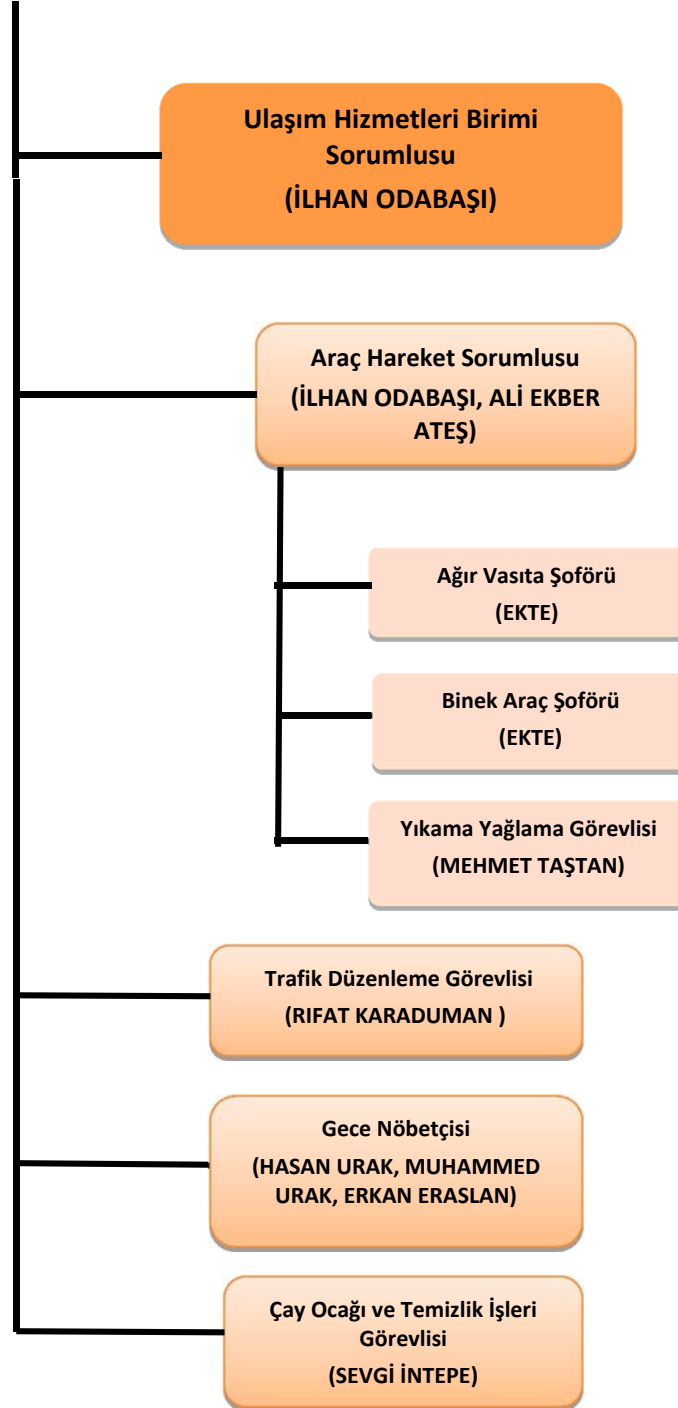

DESTEK HİZMETLERİ MÜDÜRLÜĞÜ