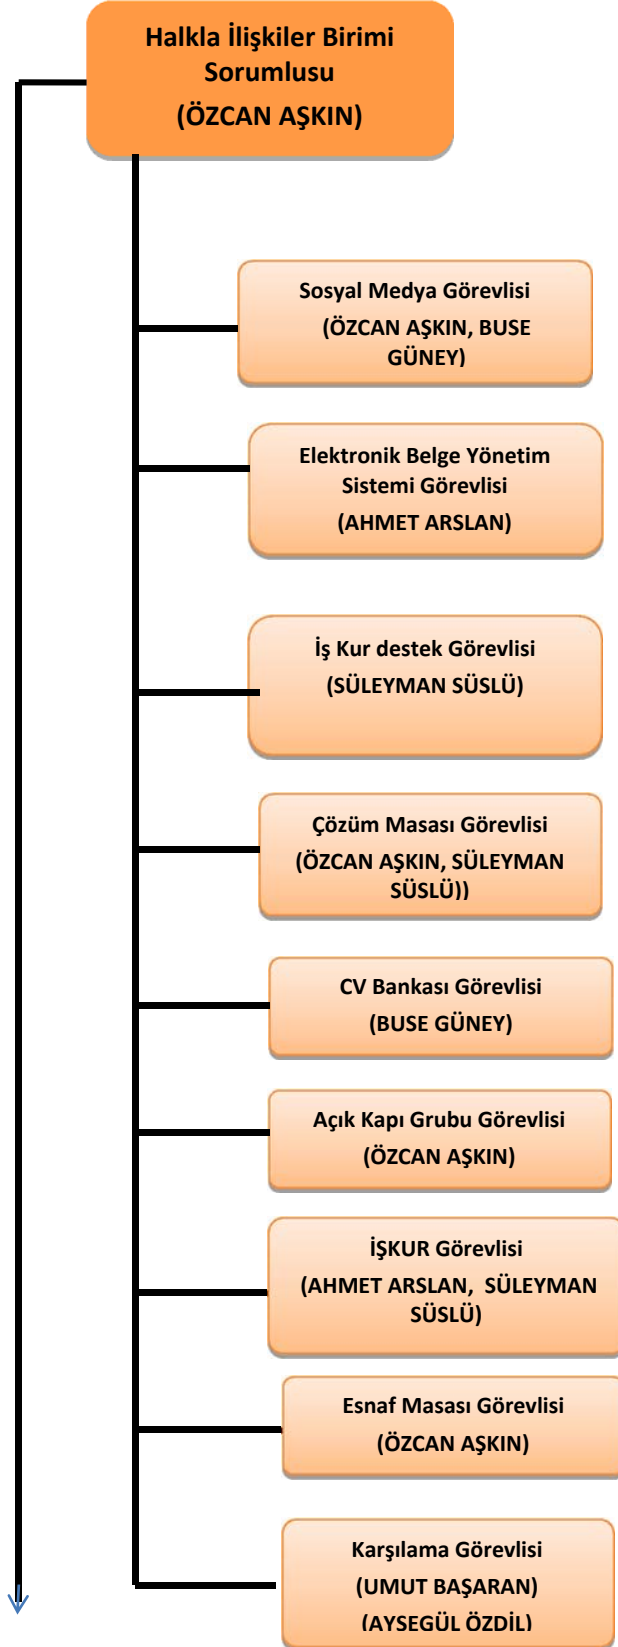

**Gazete Tasarım
Görevlisi
()**

**Muhabir
(GÖNÜLDEN SEDA
ALEV)**

**Anons Nöbetçisi
(BUSE GÜNEY)**

BASIN, YAYIN VE HALKLA İLİŞKİLER MÜDÜRLÜĞÜ (BAŞKAN YRD.)

BASIN, YAYIN VE HALKLA İLİŞKİLER MÜDÜRLÜĞÜ (BAŞKAN YRD.)