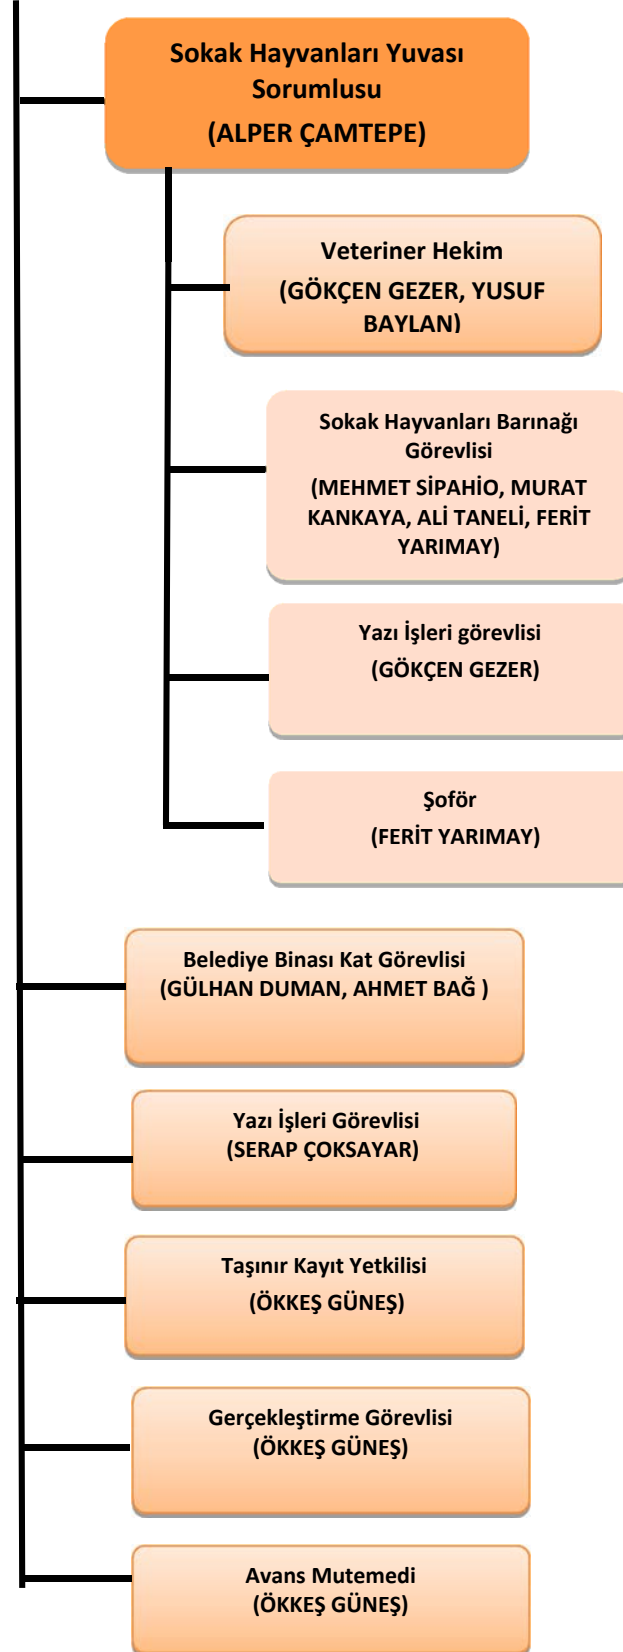

TEMİZLİK İŞLERİ MÜDÜRLÜĞÜ