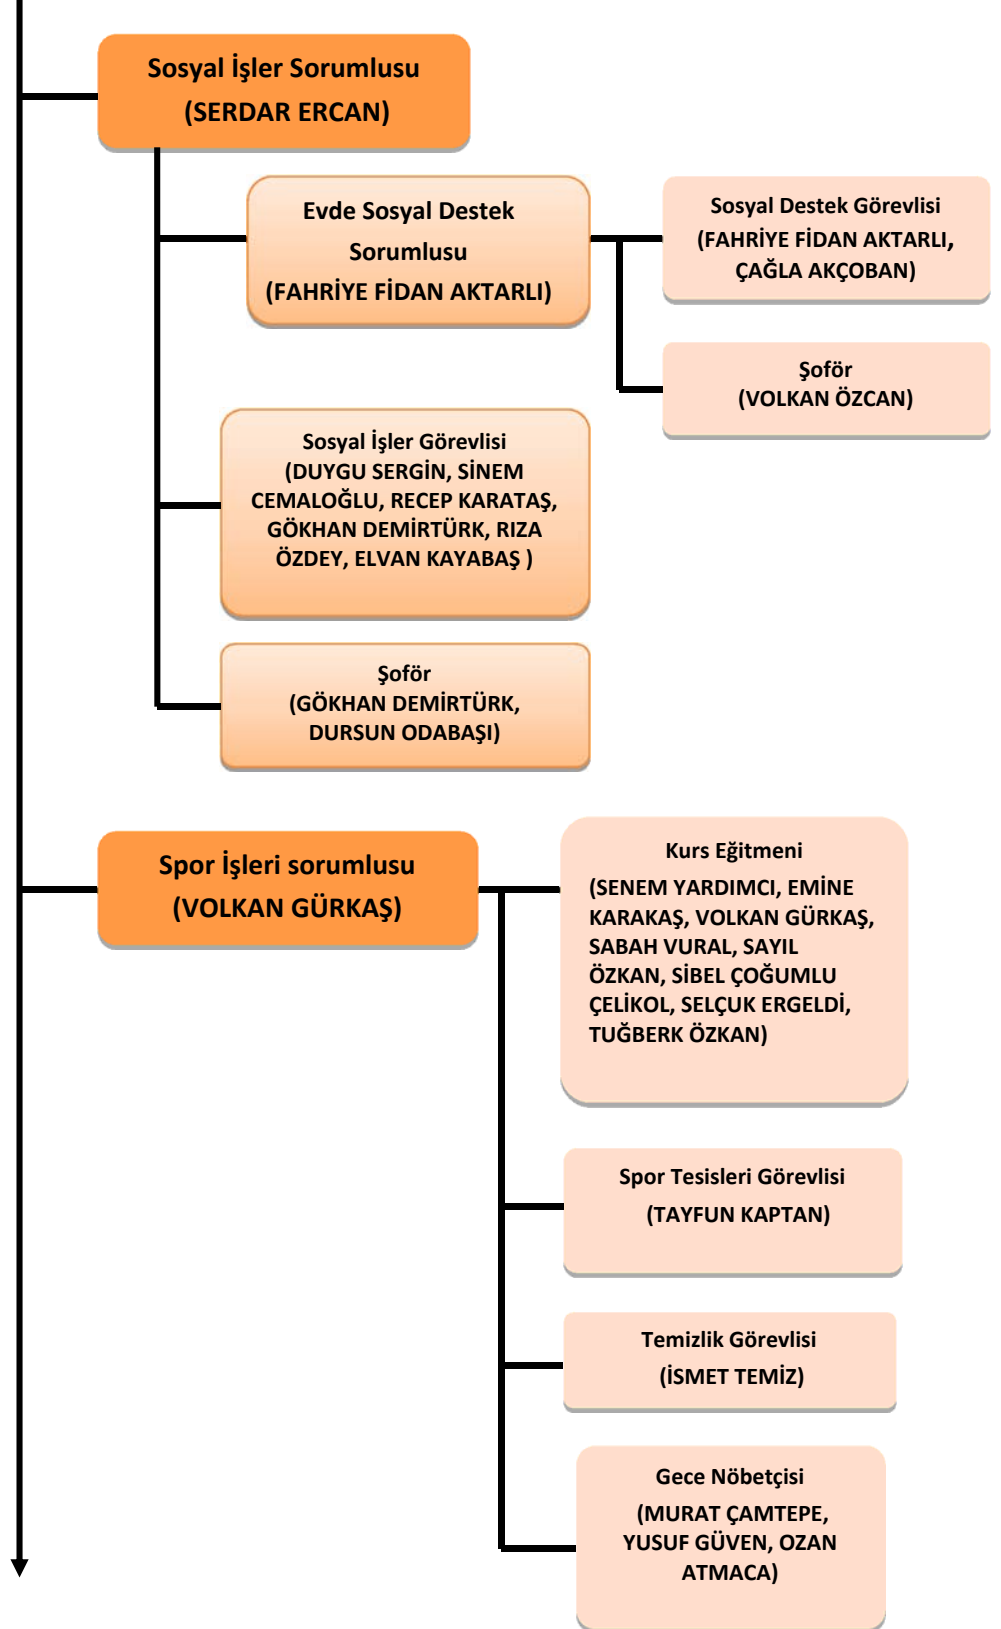

Gerçekleştirme Görevlisi
(NEJDET YURTTAŞ)

Evrak Dağıtıcısı
(MURAT KARAKUŞ)

KADIN DANIŞMA MERKEZİ MÜDÜRLÜĞÜ

KÜLTÜR VE SOSYAL İŞLER MÜDÜRLÜĞÜ

Başkan
Yardımcısı

KÜLTÜR VE SOSYAL İŞLER MÜDÜRLÜĞÜ

KÜLTÜR VE SOSYAL İŞLER MÜDÜRLÜĞÜ