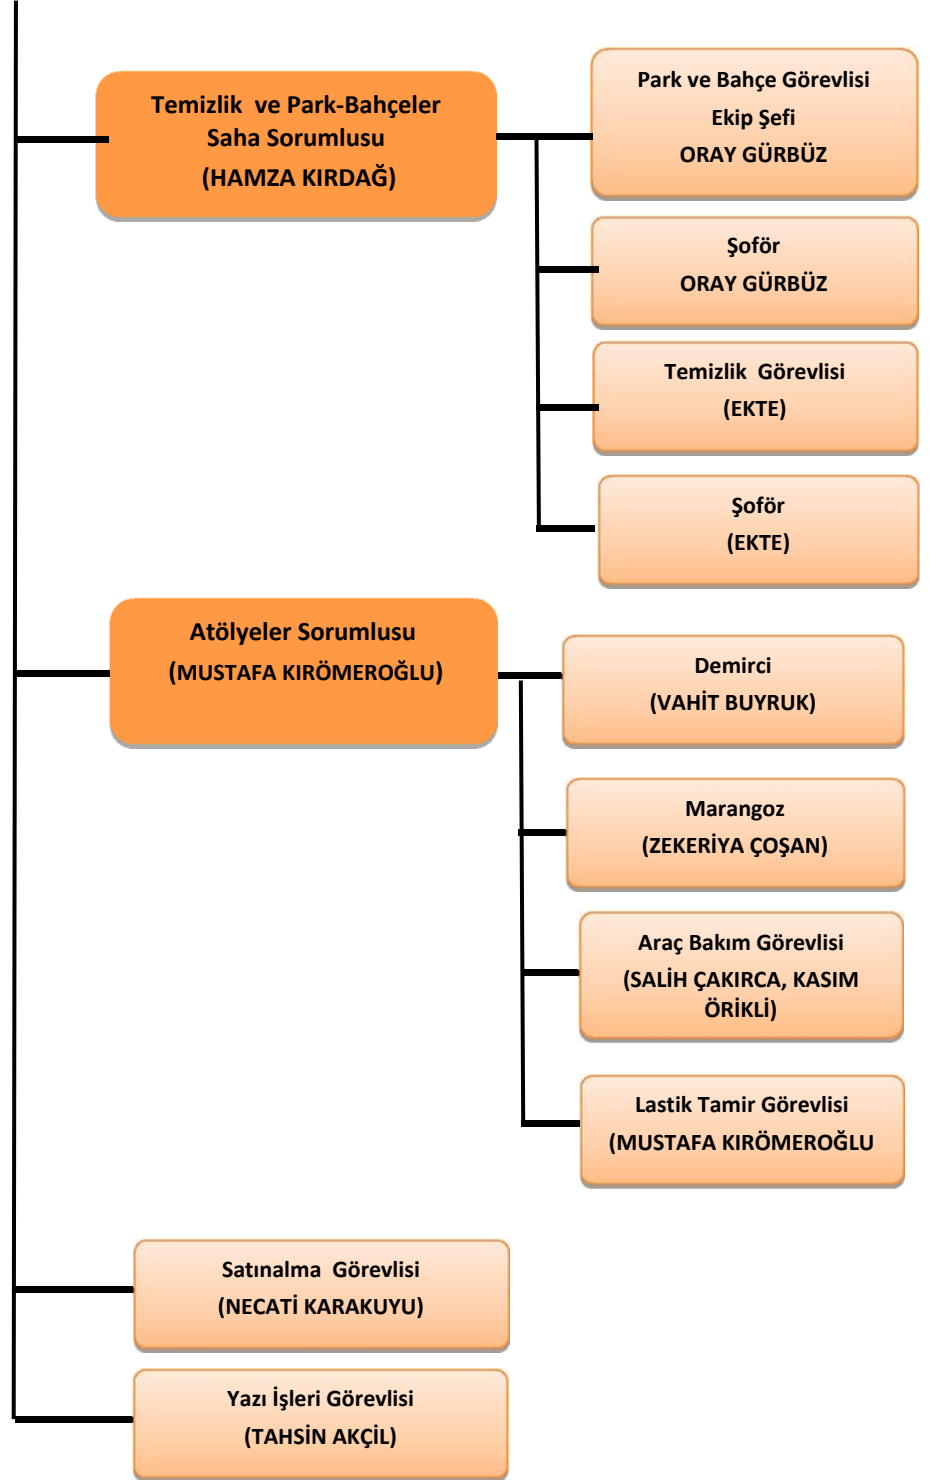

Taşınır Kayıt Yetkilisi
()

Yazı İşleri Görevlisi
(ZEYNEP ÇEKİ)

Gerçekleştirme Görevlisi
(MELİH EVCİL)

Avans Mutemedi
(ZEYNEP ÇEKİ)

FEN İŞLERİ MÜDÜRLÜĞÜ (DOĞANBEY ŞANTIYE)

Fen İşleri
Müdürü

DOĞANBEY ŞANTIYE (FEN İŞLERİ MÜDÜRLÜĞÜ)