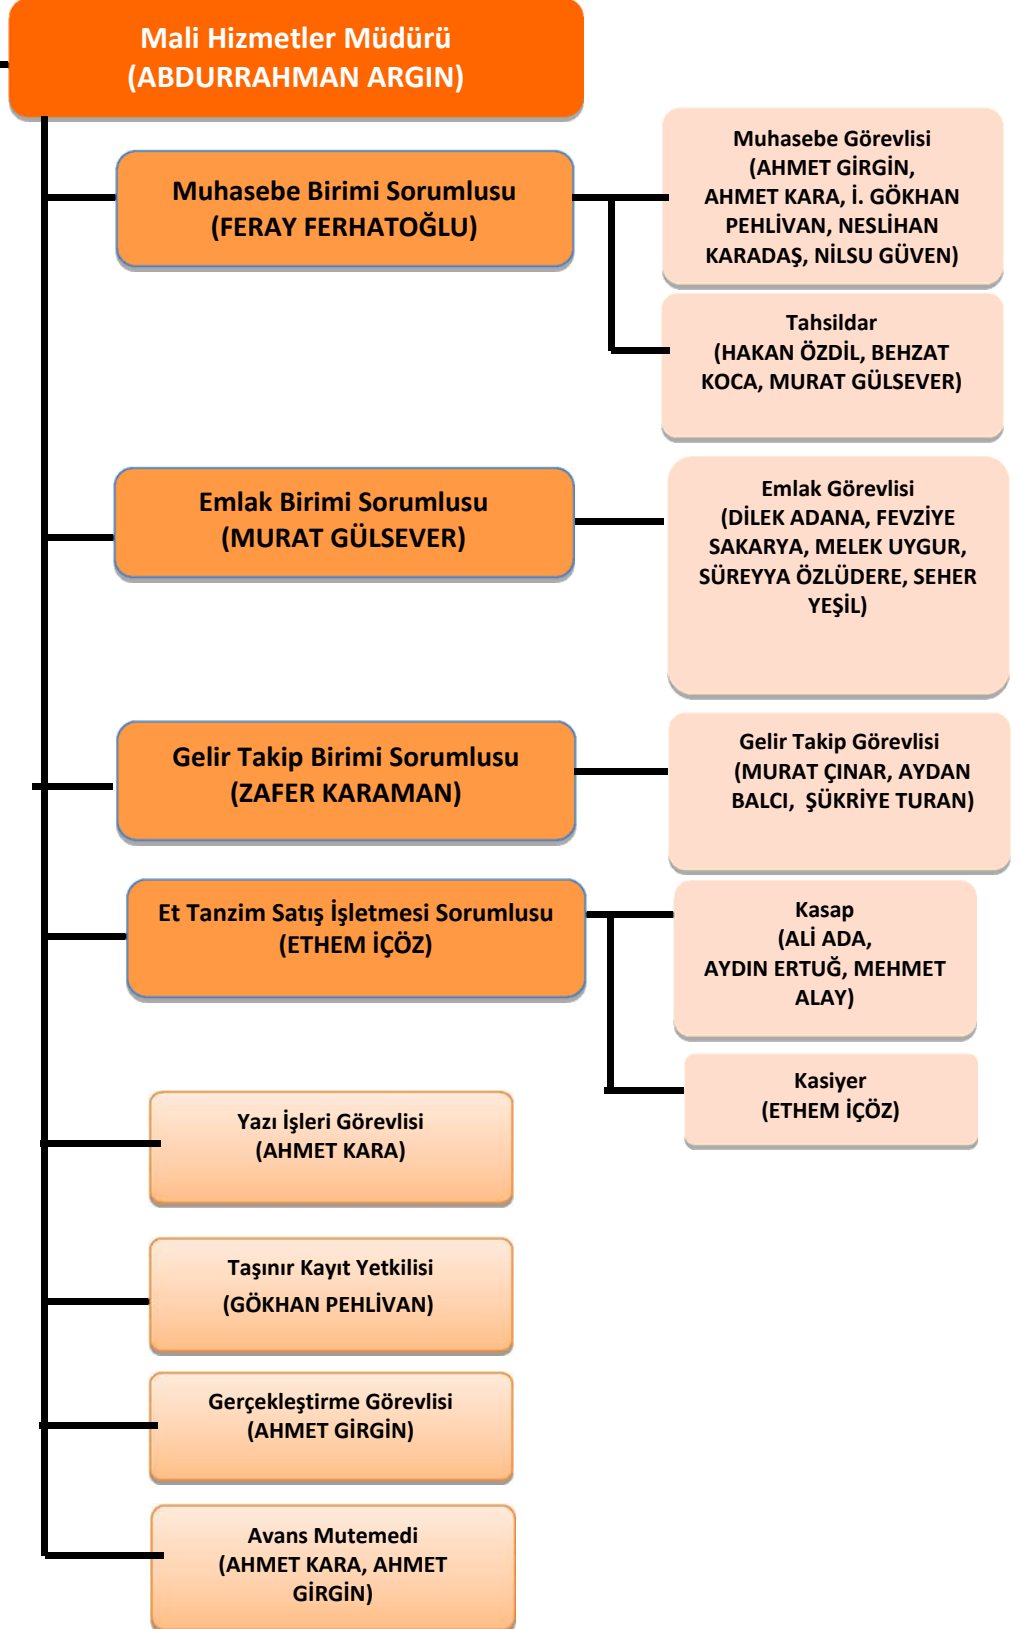

MALİ HİZMETLER MÜDÜRLÜĞÜ

Başkan
Yardımcısı