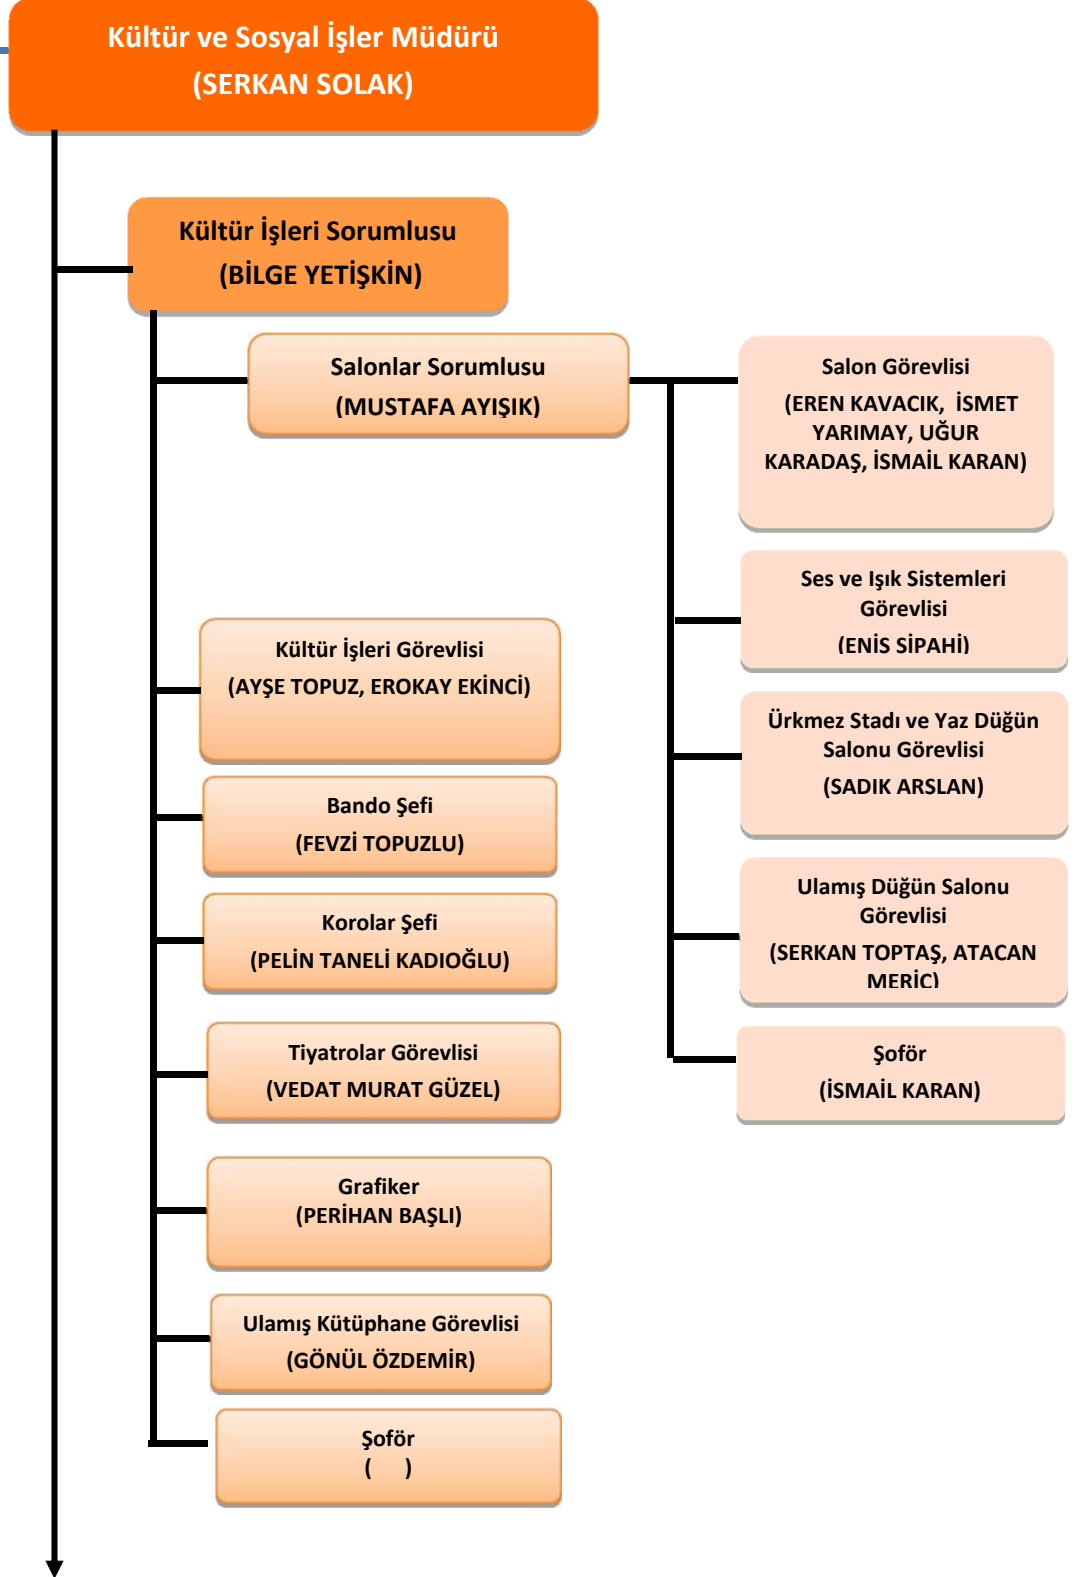

Gerçekleştirme Görevlisi
(NEJDET YURTTAŞ)

Evrak Dağıtıcısı
(MURAT KARAKUŞ)

KADIN DANIŞMA MERKEZİ MÜDÜRLÜĞÜ

KÜLTÜR VE SOSYAL İŞLER MÜDÜRLÜĞÜ

Başkan
Yardımcısı

KÜLTÜR VE SOSYAL İŞLER MÜDÜRLÜĞÜ

KÜLTÜR VE SOSYAL İŞLER MÜDÜRLÜĞÜ