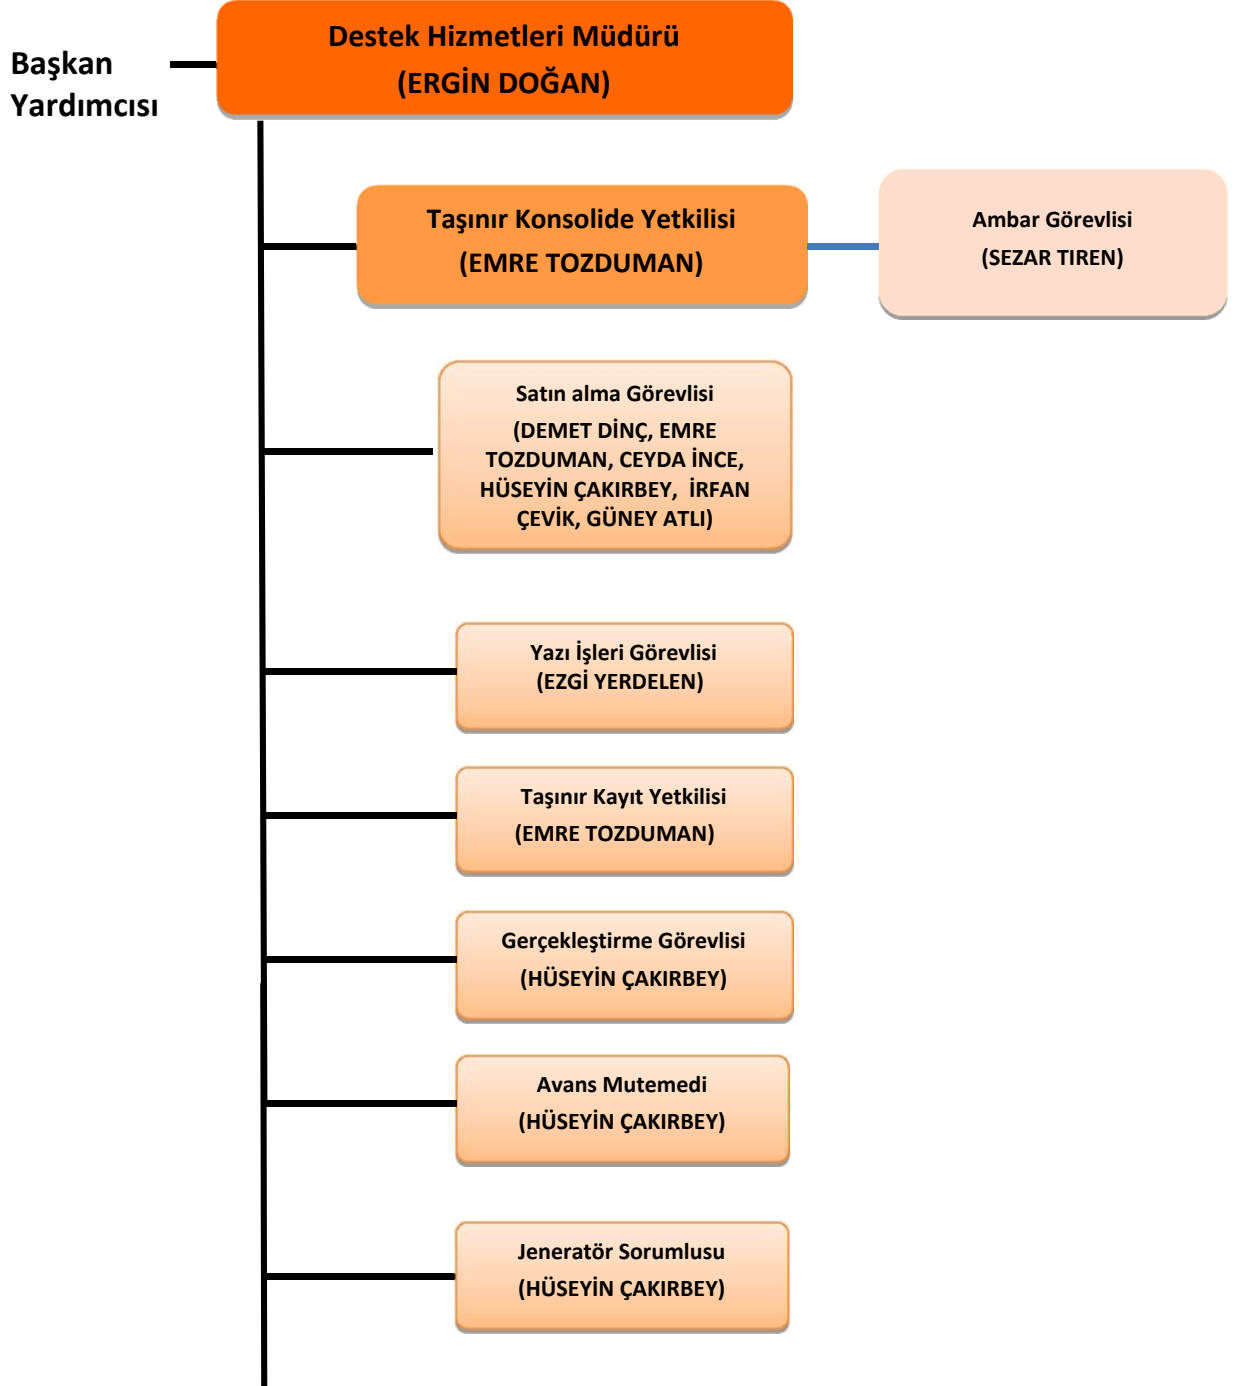

DESTEK HİZMETLERİ MÜDÜRLÜĞÜ