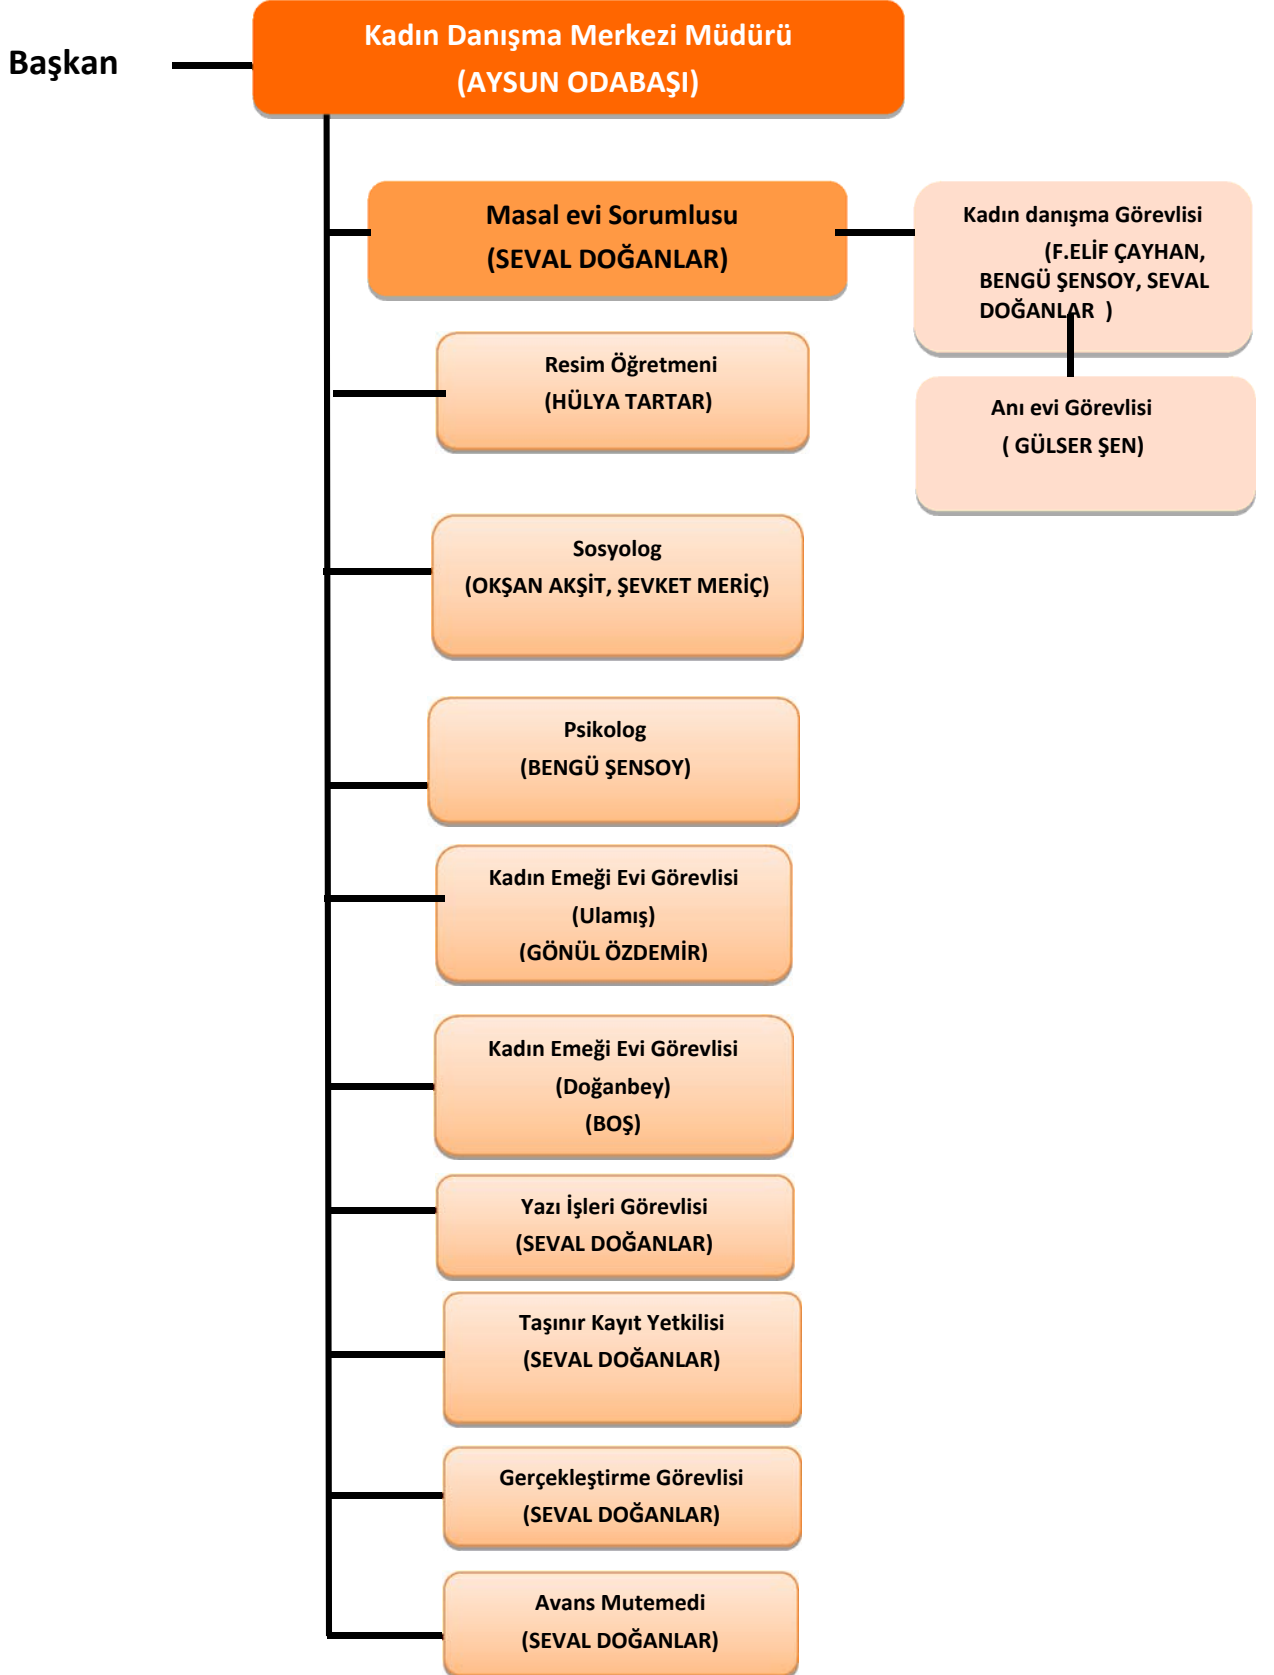

KADIN DANIŞMA MERKEZİ MÜDÜRLÜĞÜ