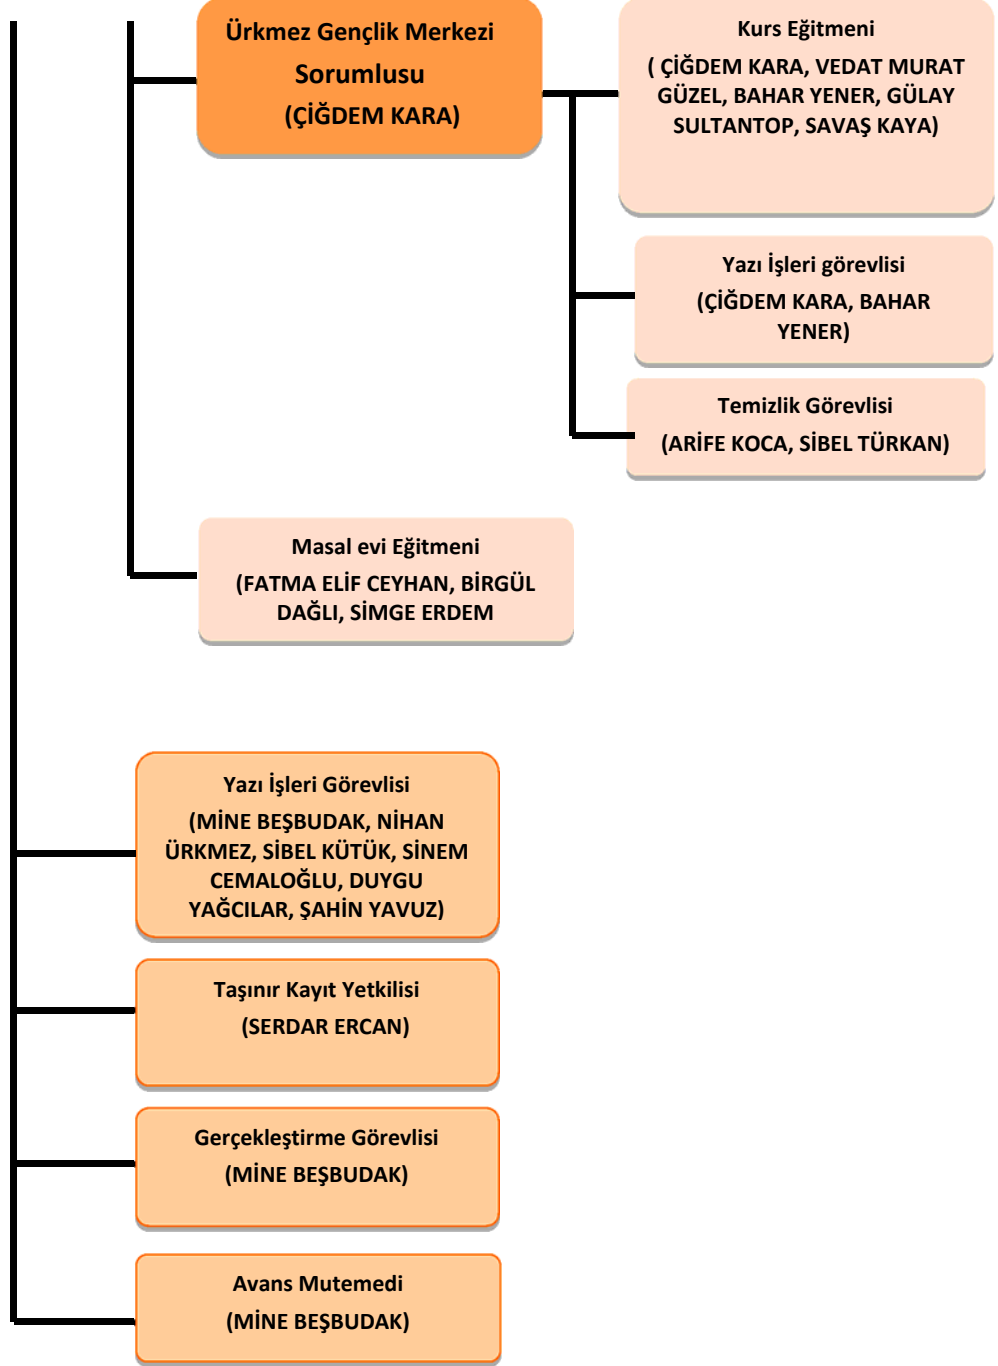

KÜLTÜR VE SOSYAL İŞLER MÜDÜRLÜĞÜ