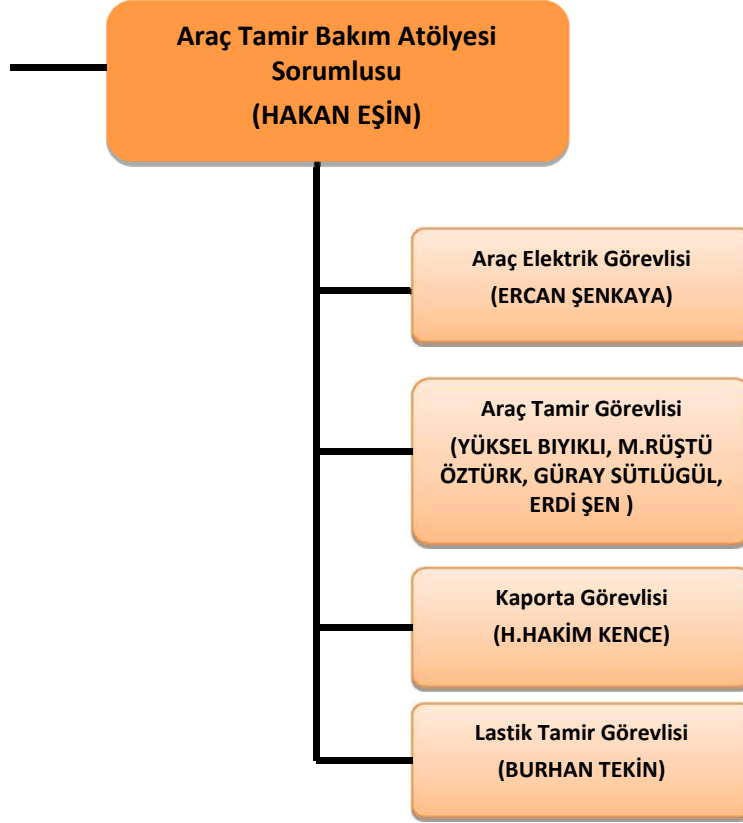

Can Yücel
Tohum Merkezi Görevlisi
(SONGÜL YILDIZ, KADİR
SERİN)

Yazı İşleri Görevlisi
(YUDUM ALTIN)

DESTEK HİZMETLERİ MÜDÜRLÜĞÜ

DESTEK HİZMETLERİ MÜDÜRLÜĞÜ

DESTEK HİZMETLER MÜDÜRLÜĞÜ (ARAÇ TAMİR BAKIM)

Destek
Hizmetler
Müdürlüğü